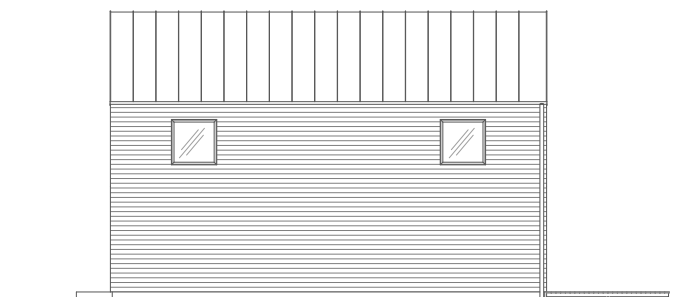

# FASADER

CM05 ca: 135 kvm  
Husnummer: 11 - 16

FASAD MOT GATA

VÄNSTER GAVEL

FASAD TRÄDGÅRDSSIDA

HÖGER GAVEL

Träfasad med sadeltak.  
Skallinjen gäller fasader.

Reservation för eventuella ändringar och tryckfel förbehålls.