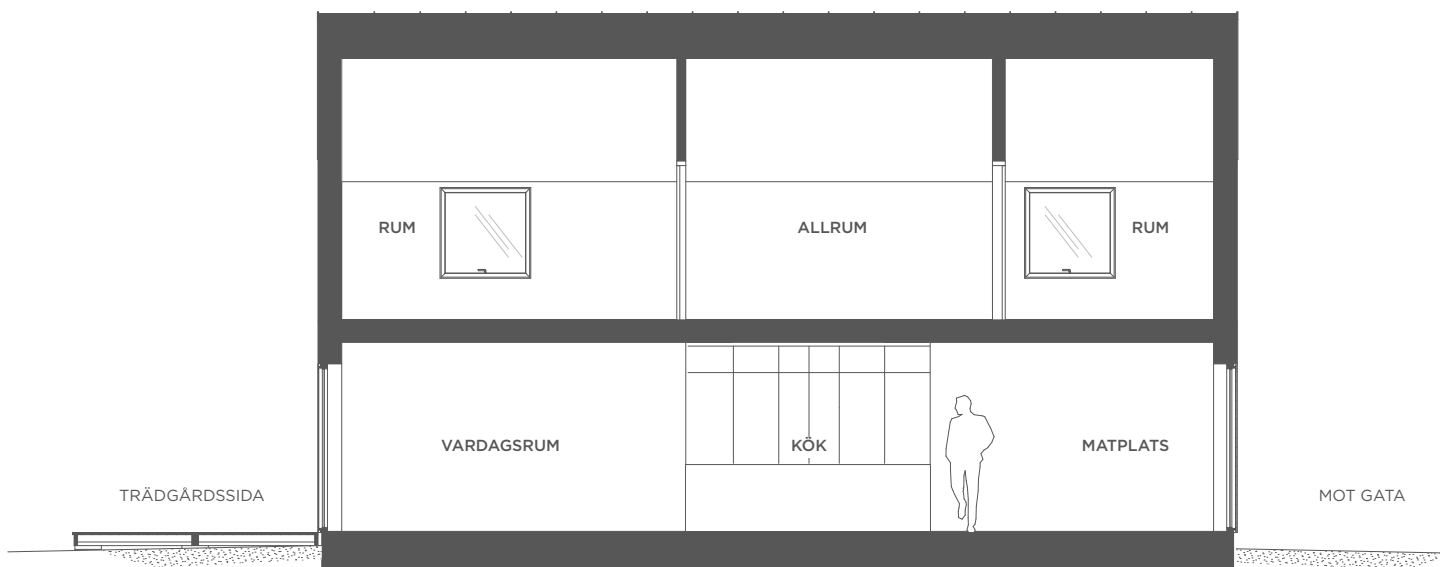

# SEKTIONER

CM05-L ca: 142 kvm  
Husnummer: 01 - 06

SEKTION

LÄNGDSEKTION

Rumshöjd är ca 2 500 mm nedre plan. Övre plan sluttande tak.  
Skallinjalen gäller sektioner. Kök i sektion är endast illustrativ.

Reservation för eventuella ändringar och tryckfel förbehålls.