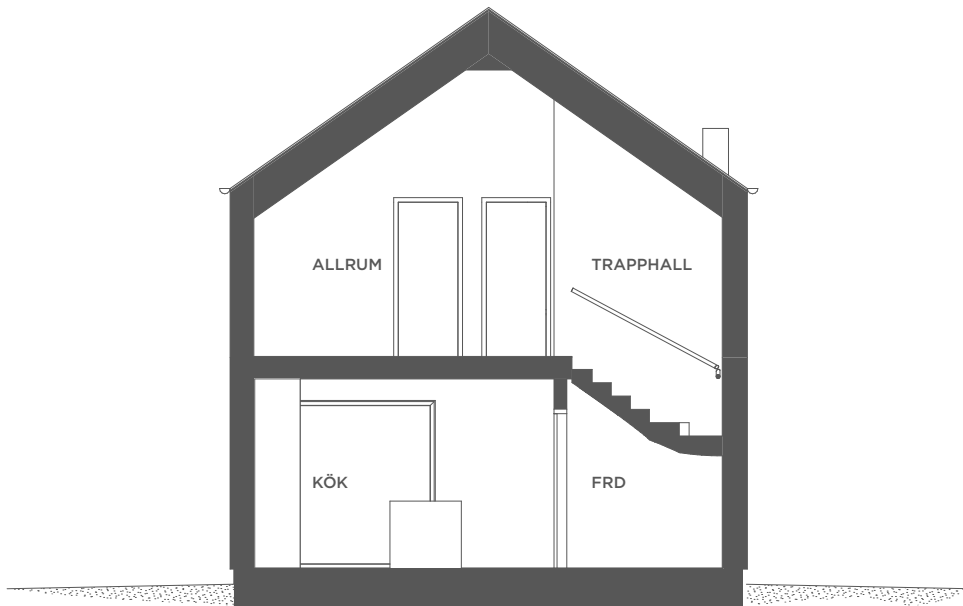

# SEKTIONER

CM05-L ca: 142 kvm  
Husnummer: 01 - 06

SEKTION

LÄNGDSEKTION

Rumshöjd är ca 2 500 mm nedre plan. Övre plan sluttande tak.  
Skallinjalen gäller sektioner. Kök i sektion är endast illustrativ.

Reservation för eventuella ändringar och tryckfel förbehålls.