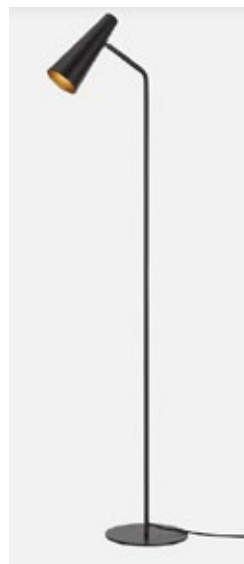

Golvampa
PEAK

Golvlampan Peak är stilsäker och praktisk.
Den mattsvarta metallen ger en exklusiv
känsla och den riktbara och konformade
metallskärmen gör Peak praktisk i sovrum,
vid soffor med mera.

Max watt: 40 **Socket:** E14

Sladdlängd: 200 cm, svart sladd.

Färg: Matt svart

Mått: B32 cm H138 L22 cm

Belysning
PIPELINE

Pipeline spotlightskena gör sig fin i alla
hemmets rum tack vare den stilrena designen.

En modern lampskena med tre spotlights som
går att rikta åt alla håll.

Socket: GU10 Mini

Max watt: 4

Material: Svart metal

Mått: L67 cm H22 cm Antal ljuskällor: 3

Dimbar: Ja