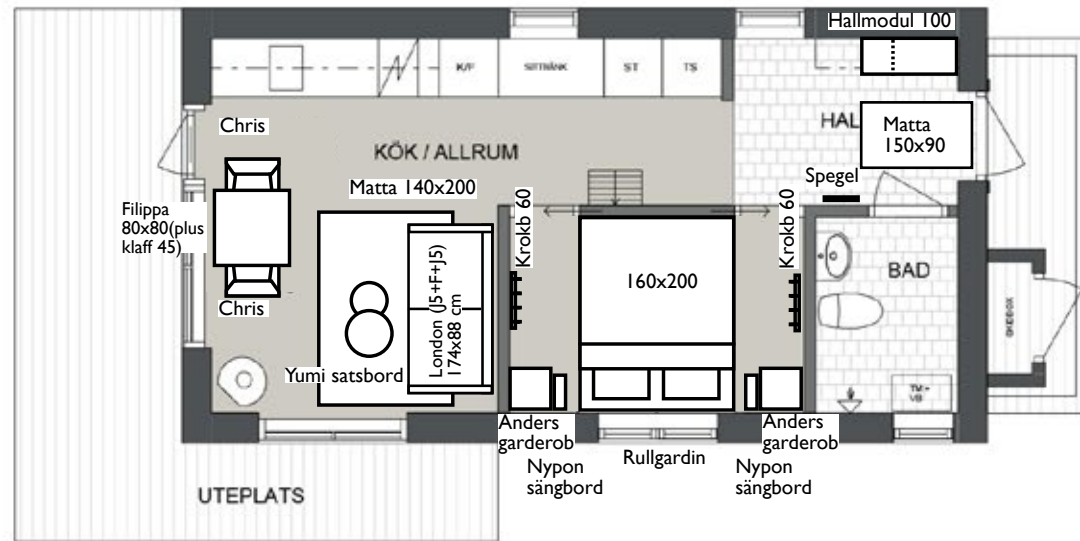

*Hallmodul*  
**DAHL**

Skapa ordning och reda i hallen! Praktisk hallförvaring med plats för vantar, mössor, hjälmar, jackor mm.

Krokbräda ingår.

**Material:** Melamin

**Mått:** B101 H190 Dj40 cm.

**Färg:** Melamin Lodge