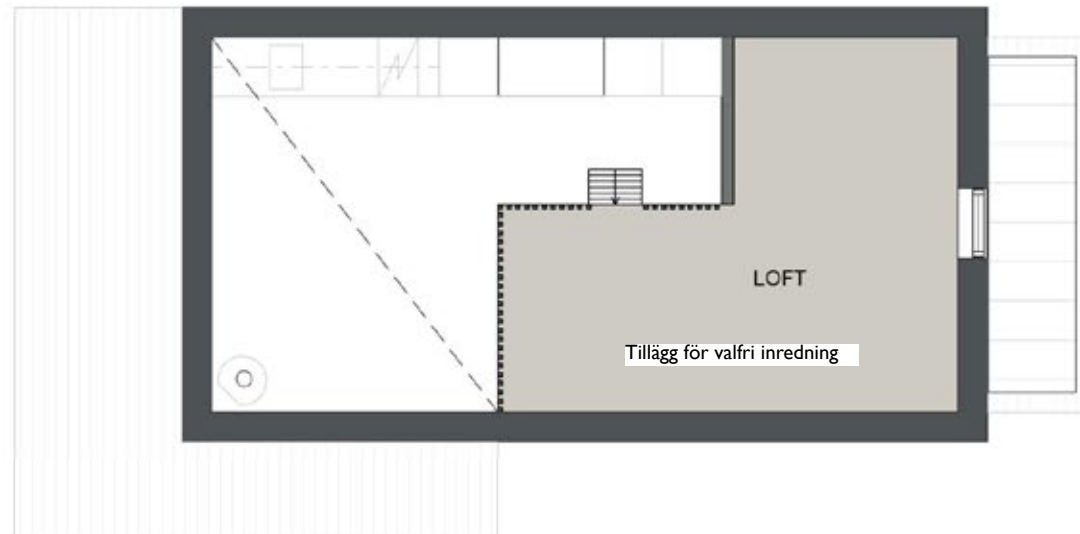

*Hallmodul*  
**DAHL**

Skapa ordning och reda i hallen! Praktisk hallförvaring med plats för vantar, mössor, hjälmar, jackor mm.

Krokbräda ingår.

**Material:** Melamin

**Mått:** B101 H190 Dj40 cm.

**Färg:** Melamin Lodge