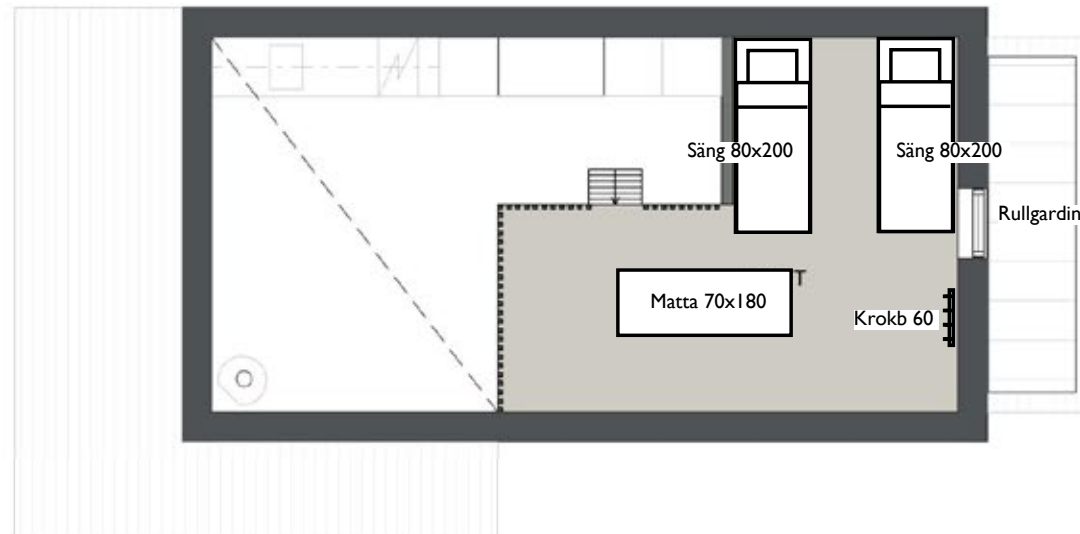

Orrbacken 1 - Attefallshus
4-bäddar