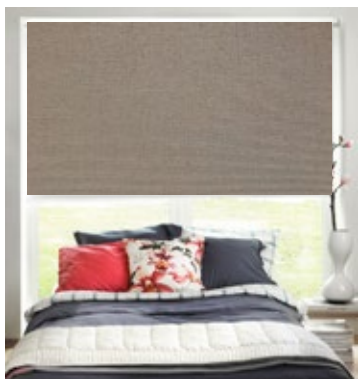

Taklampor
HILMA/MOCCA

Rosa takskärm i ett linnetyg. Tyget är glest vävt och har en naturligt skrynklig effekt vilket skapar karaktär åt lampan.

Ringfäste: E27

Sladd: 2,1 meter

Färg: Mocca

Mått: D40 cm H28 cm

Rullgardin
RULLGARDIN L10

Mått: måttanpassas

Färg: PG1 Mullvad