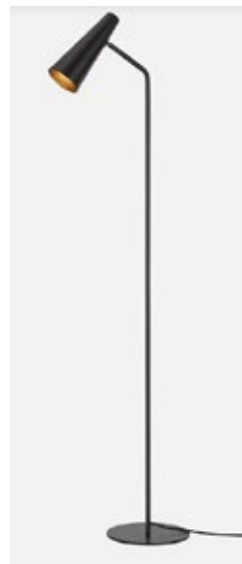

Kudde
**GREYSTOKE
CAMEL**

Lyxiga engelska rutor i ull.

Material: Ull rutig

Mått: 30x50 cm

Tyg: Greystoke Caramel

Konst
FJÄLLET BRINNER

Tavla Fjället brinner Nära, Vy och Mellan
 Svart träram med glas, vit syrafri passepartout.

Motiv Å.H konst.

Mått: 40x50 cm

Golvampa
PEAK

Golvlampan Peak är stilsäker och praktisk. Den mattsvarta metallen ger en exklusiv känsla och den riktbara och konformade metallskärmen gör Peak praktisk i sovrum, vid soffor med mera.