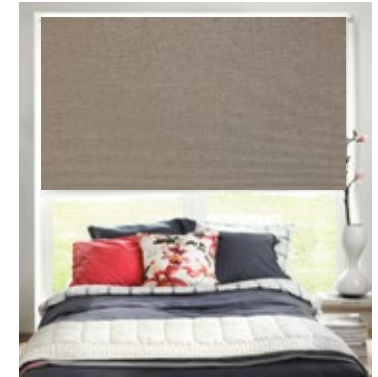

Färg: PG1 Mullvad

Krokbräda
NYPON

Material: Furu

Mått: 60 cm

Betsfärg: Lodge

Matta
GABHE

Gabbhe matta är en lyxig hanknuten ullmatta med tät skuren lugg.

Material 100% ull. Små dekorativa figurer i olika färger pryder mattan.