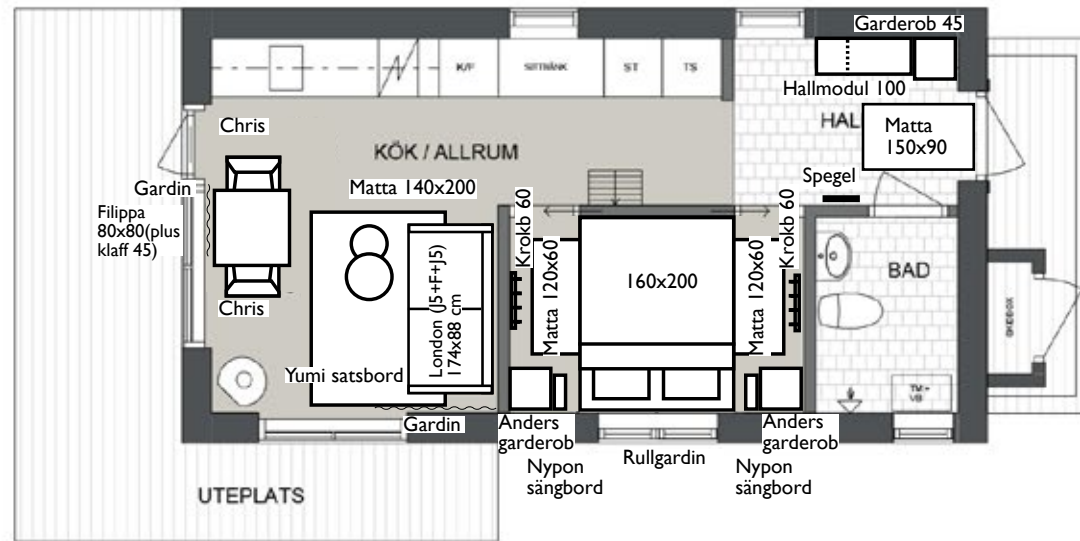

Orrbacken 1 - Attefallshus
4-bäddar