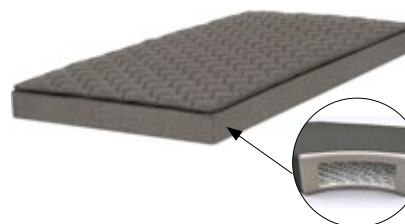

PULLMAN överslaf:

Vändbar pocketresår. **Stoppning:** Polyeter 22 mm, 23 kg **Resår:** Bonell - 7 cm **Extern märkning:** Svanen **Brandkrav:** Uppfyller kraven för EN597-1 (Cigarett test) **Totalhöjd:** Ca 12 cm **Tyg:** Bolstertyg. 43 % Polyester, 57 % polypropylen. Öko-Tex Standard 100 – klass 2100

Trygg Textil **Tvättråd:** Skumtvätt

Mått: H12 x B80 x L200 cm