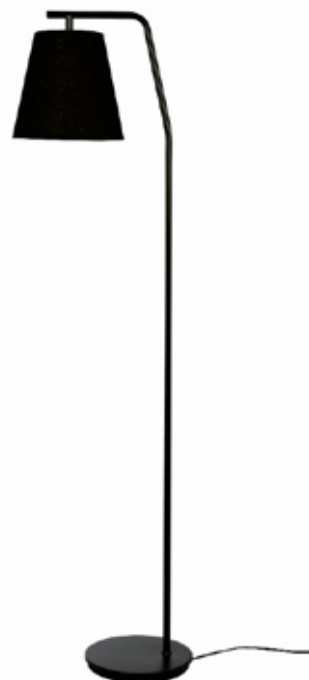

*Gardiner eller
rullgardiner finns
som tillval!
Begär offert!*

Golvlamp
VALIANT

Stilren golvlamp i svart metall. Svensktillverkad kvlitetsarmatur som tillverkas i Varberg.

Typ av brytare: På sladd **Socket:** E27 **Watt max:** 40 W.

Mått: H1498 mm **Skärm:** Konstläder Topper brun/svart