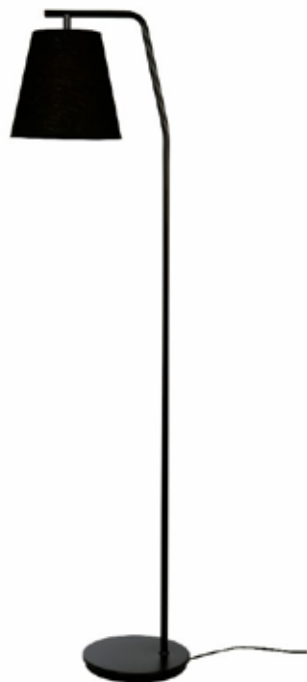

Golvampa VALIANT

Stilren golvampa i svart metall. Svensktillverkad kvlitetsarmatur som tillverkas i Varberg.

Typ av brytare: På sladd **Socket:** E27 **Watt max:** 40 W.

Mått: H1498 mm **Skärm:** Topper konstläder brun/svart

*Gardiner eller
rullgardiner finns
som tillval!
Begär offert!*

Sittpuff rund JERRY

Sittpuff med handtag. Praktisk möbel som har många användningsområden.

Mått: Ø 40 H42 cm

Tyg: Millhouse Mocca