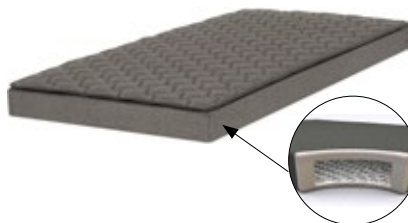

PULLMAN överslaf:

Vändbar pocketresår. **Stoppning:** Polyeter 22 mm, 23 kg **Resår:** Bonell - 7 cm **Extern märkning:** Svanen **Brandkrav:** Uppfyller kraven för EN597-1 (Cigarett test) **Totalhöjd:** Ca 12 cm **Tyg:** Bolstertyg. 43 % Polyester, 57 % polypropylen. Öko-Tex Standard 100 – klass 2100

Trygg Textil **Tvättråd:** Skumtvätt

Mått: H12 x B80 x L200 cm