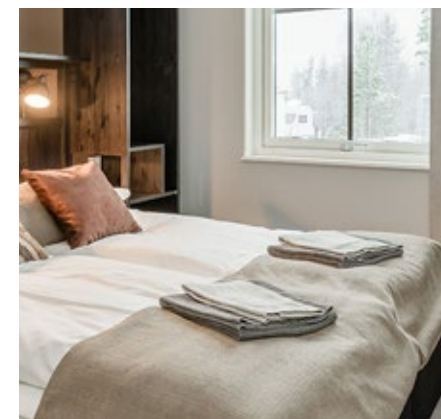

SYSTER

En mjuk och dubbelsidig fotpläd.
Med upphängningsöggla.

Mått: L70 x B230 cm

Tyg: Syster Mullvad

Tvättråd: 30°